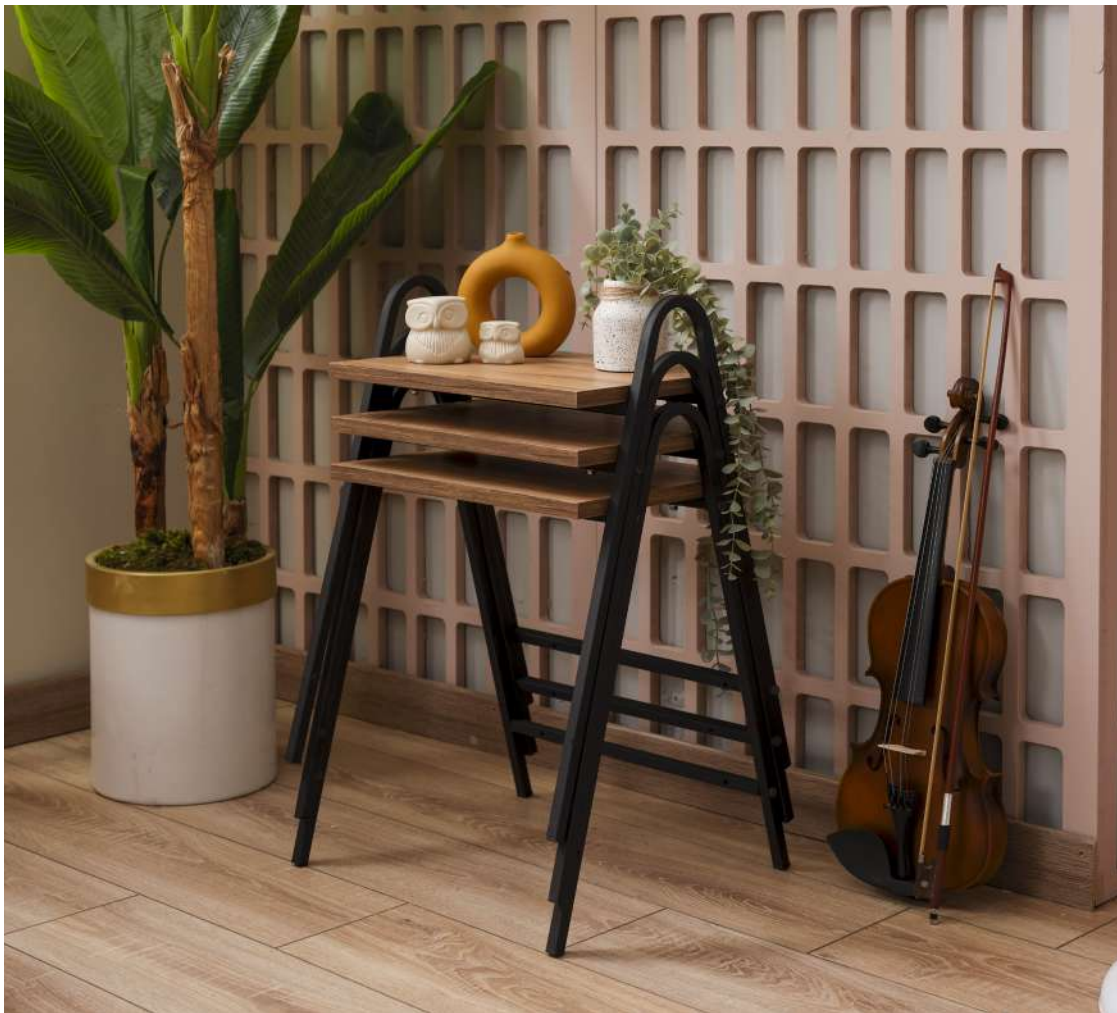

W: 55 cm

Nesting Table

Product Dimensions

H: 55.5 cm

D: 30 cm

W: 40 cm

3 Tier Coffee Table

Packet Sizes

W: 40 cm

L: 65 cm

H: 8 cm

CBM: 7

Bottom Shelf: 38 cm

Middle Shelf: 32 cm

Top Shelf: 32 cm

Width: 40 cm