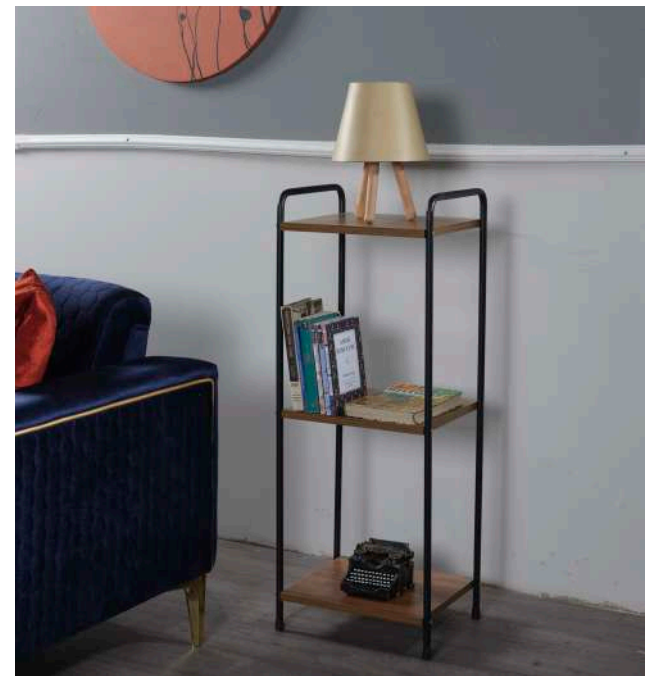

Product Dimensions

H: 90 cm

D: 28 cm

W: 60 cm

Shelf Intervals: 15 cm

Flower Bed

W: 27 cm
L: 94 cm
H: 5 cm
CBM: 4

Product Dimensions

H: 75 cm
D: 26 cm
W: 35 cm

Hanger

W: 45 cm
L: 150 cm
H: 5 cm
CBM: 11

Product Dimensions

H: 145 cm
D: 40 cm
W: 115 cm

BOSSS

BOOKCASE

MARA
FURNITURE