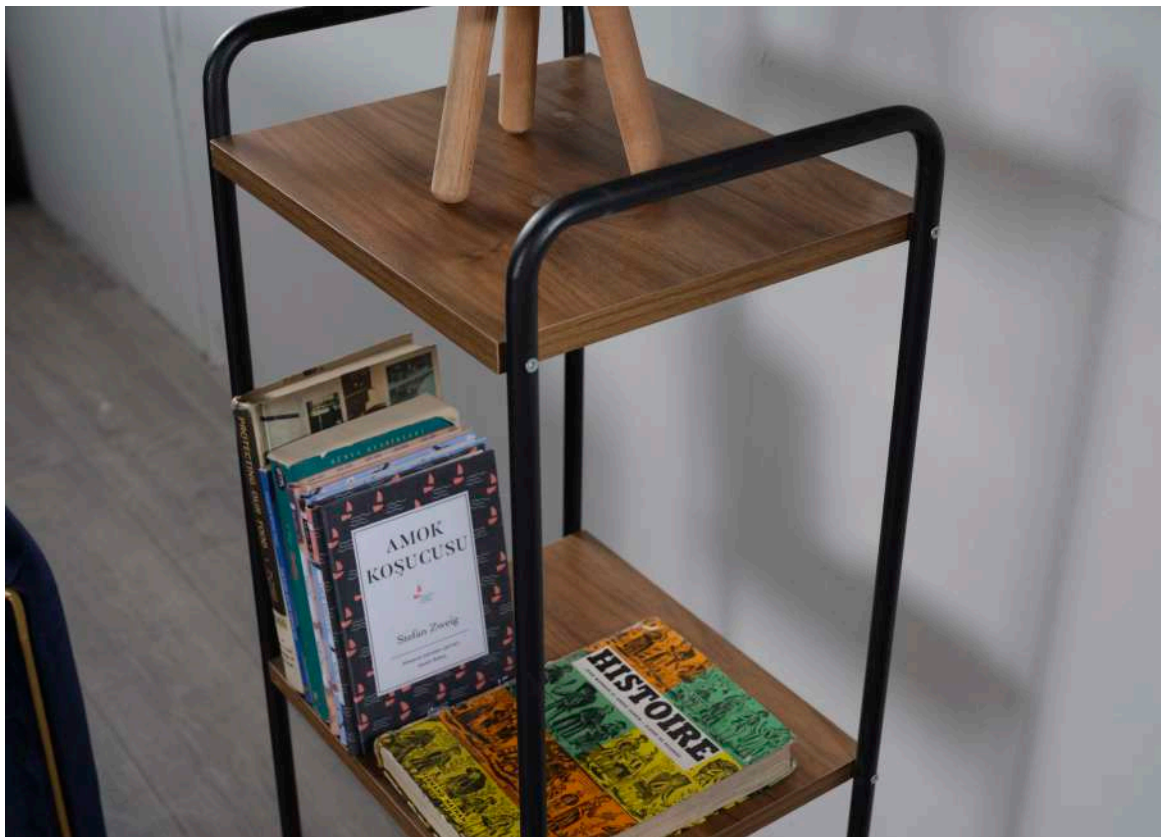

Product Dimensions

H: 90 cm

D: 28 cm

W: 60 cm

Shelf Intervals: 15 cm

Flower Bed

W: 27 cm
L: 94 cm
H: 5 cm
CBM: 4

Product Dimensions

H: 75 cm
D: 26 cm
W: 35 cm

Hanger

W: 45 cm
L: 150 cm
H: 5 cm
CBM: 11

Product Dimensions

H: 145 cm
D: 40 cm
W: 115 cm

BOSSS

BOOKCASE

MARA
FURNITURE